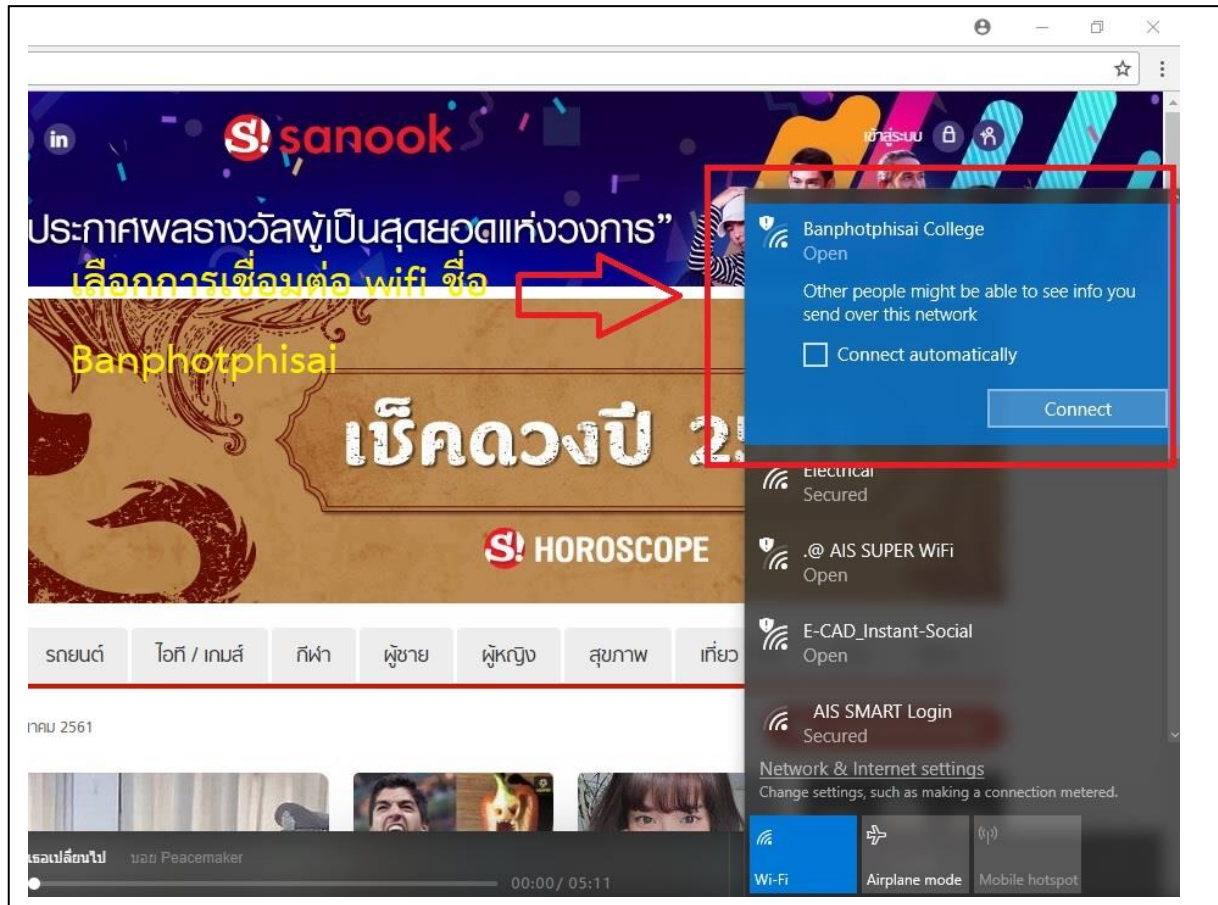

ขั้นตอนการใช้งาน wifi สำหรับ PC

1

www.bice.ac.th :: Please L X

login.ibsglite.com/portal/user-authen.php?reqUrl=http%3A%2F%2Fwww.msftconnecttest.com%2Fredirect

วิทยาลัยการอาชีพบรรพตพิสัย
 วิทยาลัยการอาชีพบรรพตพิสัย
 คุณธรรมเยี่ยม เปี่ยมทักษะ นำเส้นชีวิต ใช้เวลาให้เกิดคุณ
 โทรศัพท์ 056-350608 โทรสาร 056-350683